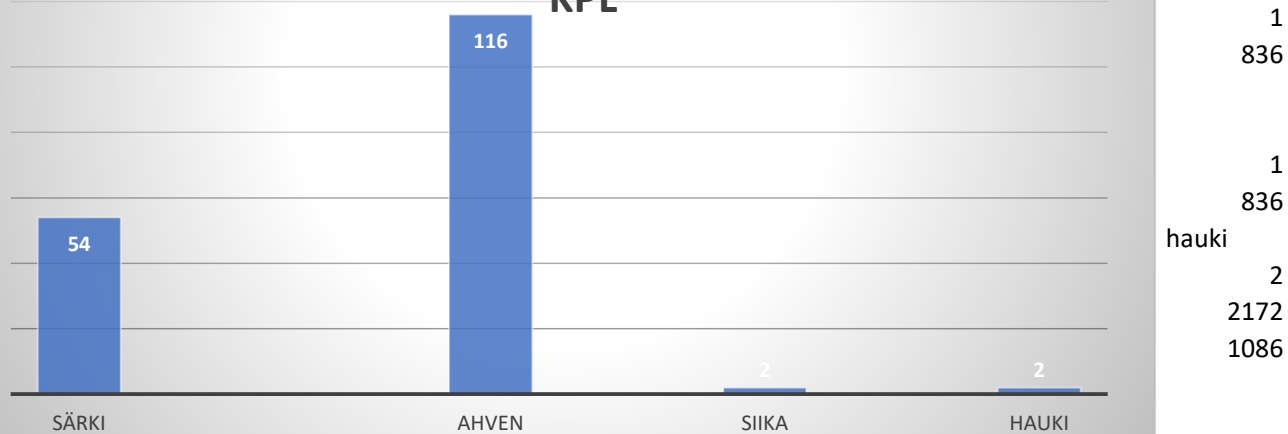

Saaliit tutkimuskalastuksessa, 6
verkkovuorokautta
Ylempi Savijärvi 10-12.9 2017

KPL

Ylempi savijärvi saalis yhteensä yht,
g

Keskipaino, g

hauki

1
836

1
836

hauki

2
2172
1086

1
1336

1
1336