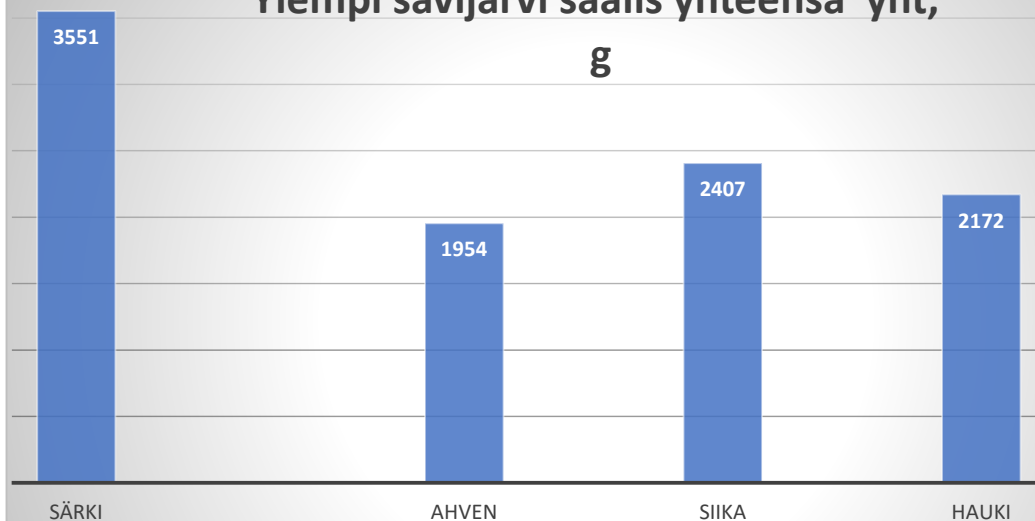

Saaliit tutkimuskalastuksessa, 6
verkkovuorokautta
Ylempi Savijärvi 10-12.9 2017

KPL

Ylempi savijärvi saalis yhteensä yht,
g

Keskipaino, g

hauki

1
836

1
836

hauki

2
2172
1086

1
1336

1
1336