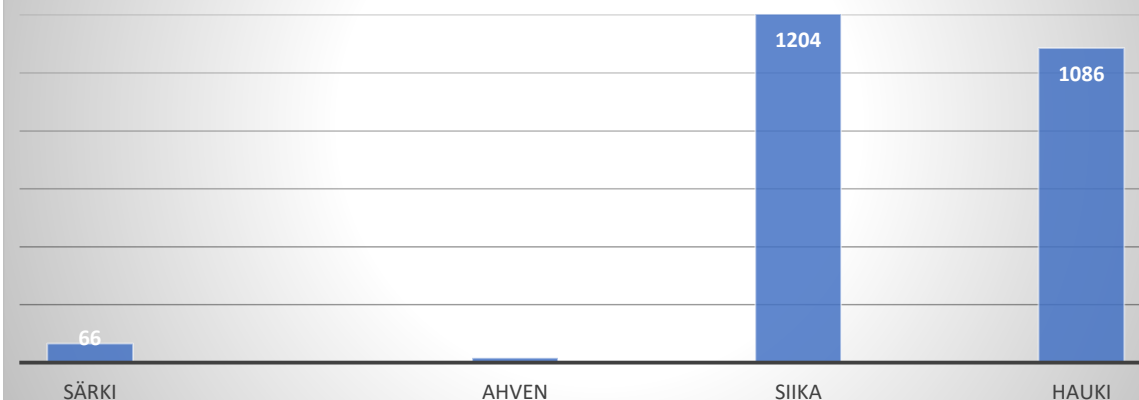

Saaliit tutkimuskalastuksessa, 6
verkkovuorokautta
Ylempi Savijärvi 10-12.9 2017

KPL

Ylempi savijärvi saalis yhteensä yht,
g

Keskipaino, g

hauki

1
836

1
836

hauki

2
2172
1086

1
1336

1
1336