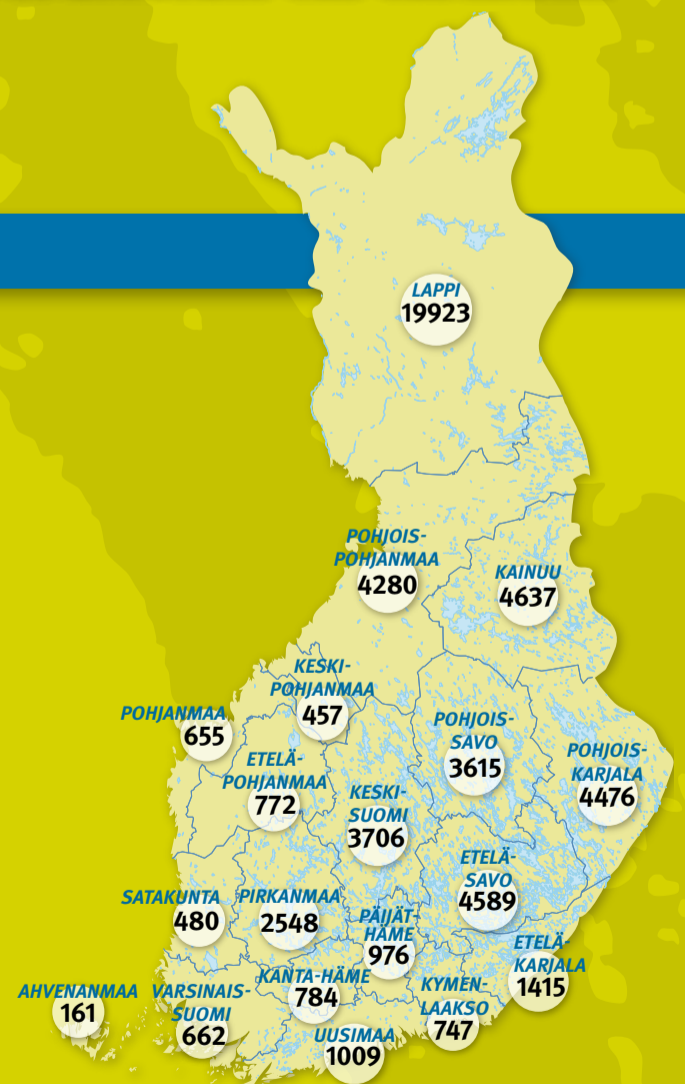

Järvien lukumäärät maakunnittain.

(Lähde: SYKE:n järvirekisteri)

Kilpailun järjestää SYKE yhteistyössä TV2:n Suomi express -ohjelman kanssa. Ohjelma seuraa kilpailun etenemistä kevästä syksyyn. Tarkemmat tiedot äänestyksestä Järviwikissä ja Suomi express ohjelmassa syyskuun alussa.