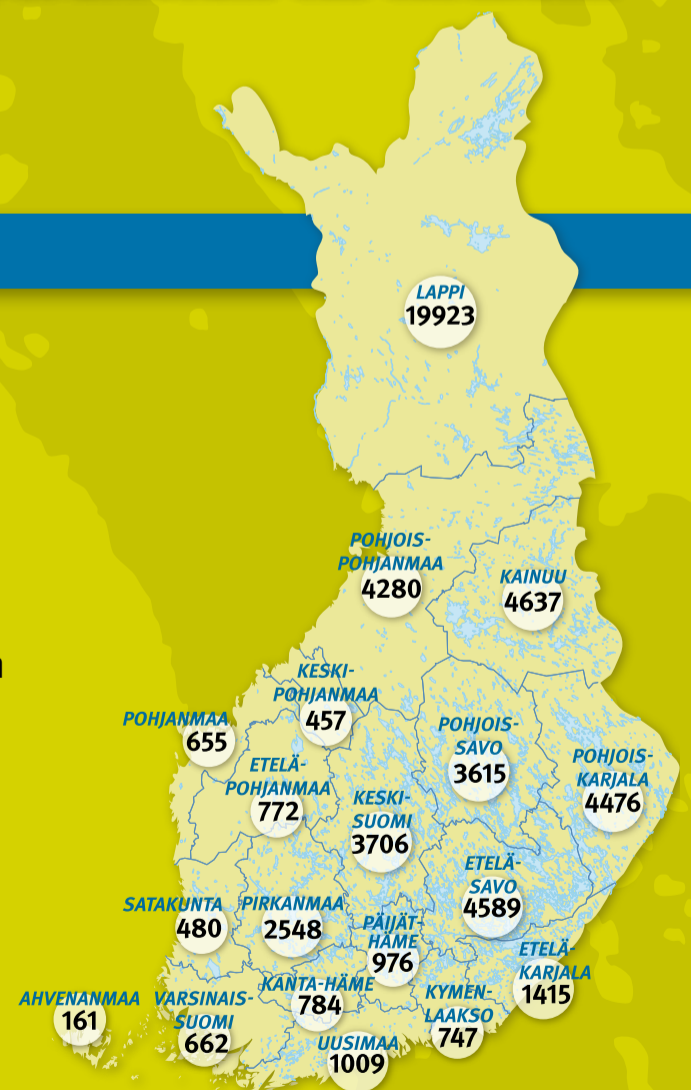

Järvien lukumäärät maakunnittain.

(Lähde: SYKE:n järvirekisteri)

Kilpailun järjestää SYKE yhteistyössä TV2:n Suomi express -ohjelman kanssa. Ohjelma seuraa kilpailun etenemistä kevästä syksyyn. Tarkemmat tiedot äänestyksestä Järviwikissä ja Suomi express ohjelmassa syyskuun alussa.